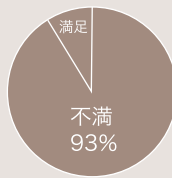

相談出来るコーディネーターがいます。

20,000組のコーディネート実績

利用者が20,000組を超えるスタイリクスの無料コーディネートサービス。洗練されたコーディネートに加え、心地よく感じるまでのスムーズな選定プロセスがあります。それは、見た目だけのコーディネートに留まらず、使用者視点まで考えられた「アイテム選定のプロセス」。プロのコーディネーターが日々磨いた選定プロセスで、スムーズに理想のインテリアを提案します。

プロのコーディネーターに無料で相談

プレゼンボードの作成や出張などを省き、本当に必要なポイントに絞ってサービスを提供することで、プロのインテリアコーディネーターに無料で相談できる環境をご用意しています。

世界中から集めた70,000点

お客様の一人ひとりの個性を大事にした家具選びが出来るように、国内外の有名ブランドから最新の個性派アイテムまで、インテリアメーカー150社以上、70,000点をコレクション。もう歩き回らずに、お気に入りのアイテムが見つかります。

家具レンタルのプランをご用意

月額払いで上質なインテリアを揃えて頂ける家具レンタルのプランをご用意。金利・手数料が一切かからず、使った分だけお支払い頂く、メディアでも話題のお得なお支払方法です。

家具選んで難しい…。

あなたが人生の約半分を
すくす、自分の部屋。そのインテリアに
満足できない人が、意外に多い。

自分の部屋のインテリアに
満足していますか？

なんでうまくいかないんだろう？

その原因、実は家具選びのステップにあります。
家具が必要となると、とりあえず見て回ったりしてませんか？
選ぶ前の小さな準備が大きな差を生みます。