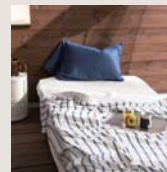

スタイリクス オンラインショップ

<https://ec.stylelics.com>